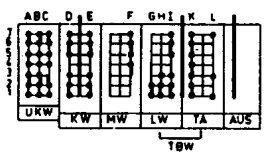

Abgleichpunkte:
 UKW: 88,5 MHz, 93 MHz, 98 MHz
 KW: 7 MHz, 17 MHz
 MW: 550 KHz, 1500 KHz, 1600 KHz
 LW: 150 KHz, 300 KHz

Zwischenfrequenzen:
 FM: 6,75 MHz
 AM: 460 KHz

Taste UKW gedrückt