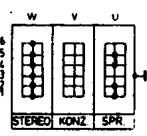

Abgleichpunkte:
 UKW: 88,5 MHz, 93 MHz, 98 MHz
 KW: 7 MHz, 17 MHz
 MW: 550 KHz, 1500 KHz, 1600 KHz
 LW: 150 KHz, 300 KHz

Zwischenfrequenzen:
 FM: 6,75 MHz
 AM: 460 KHz

Taste UKW gedrückt